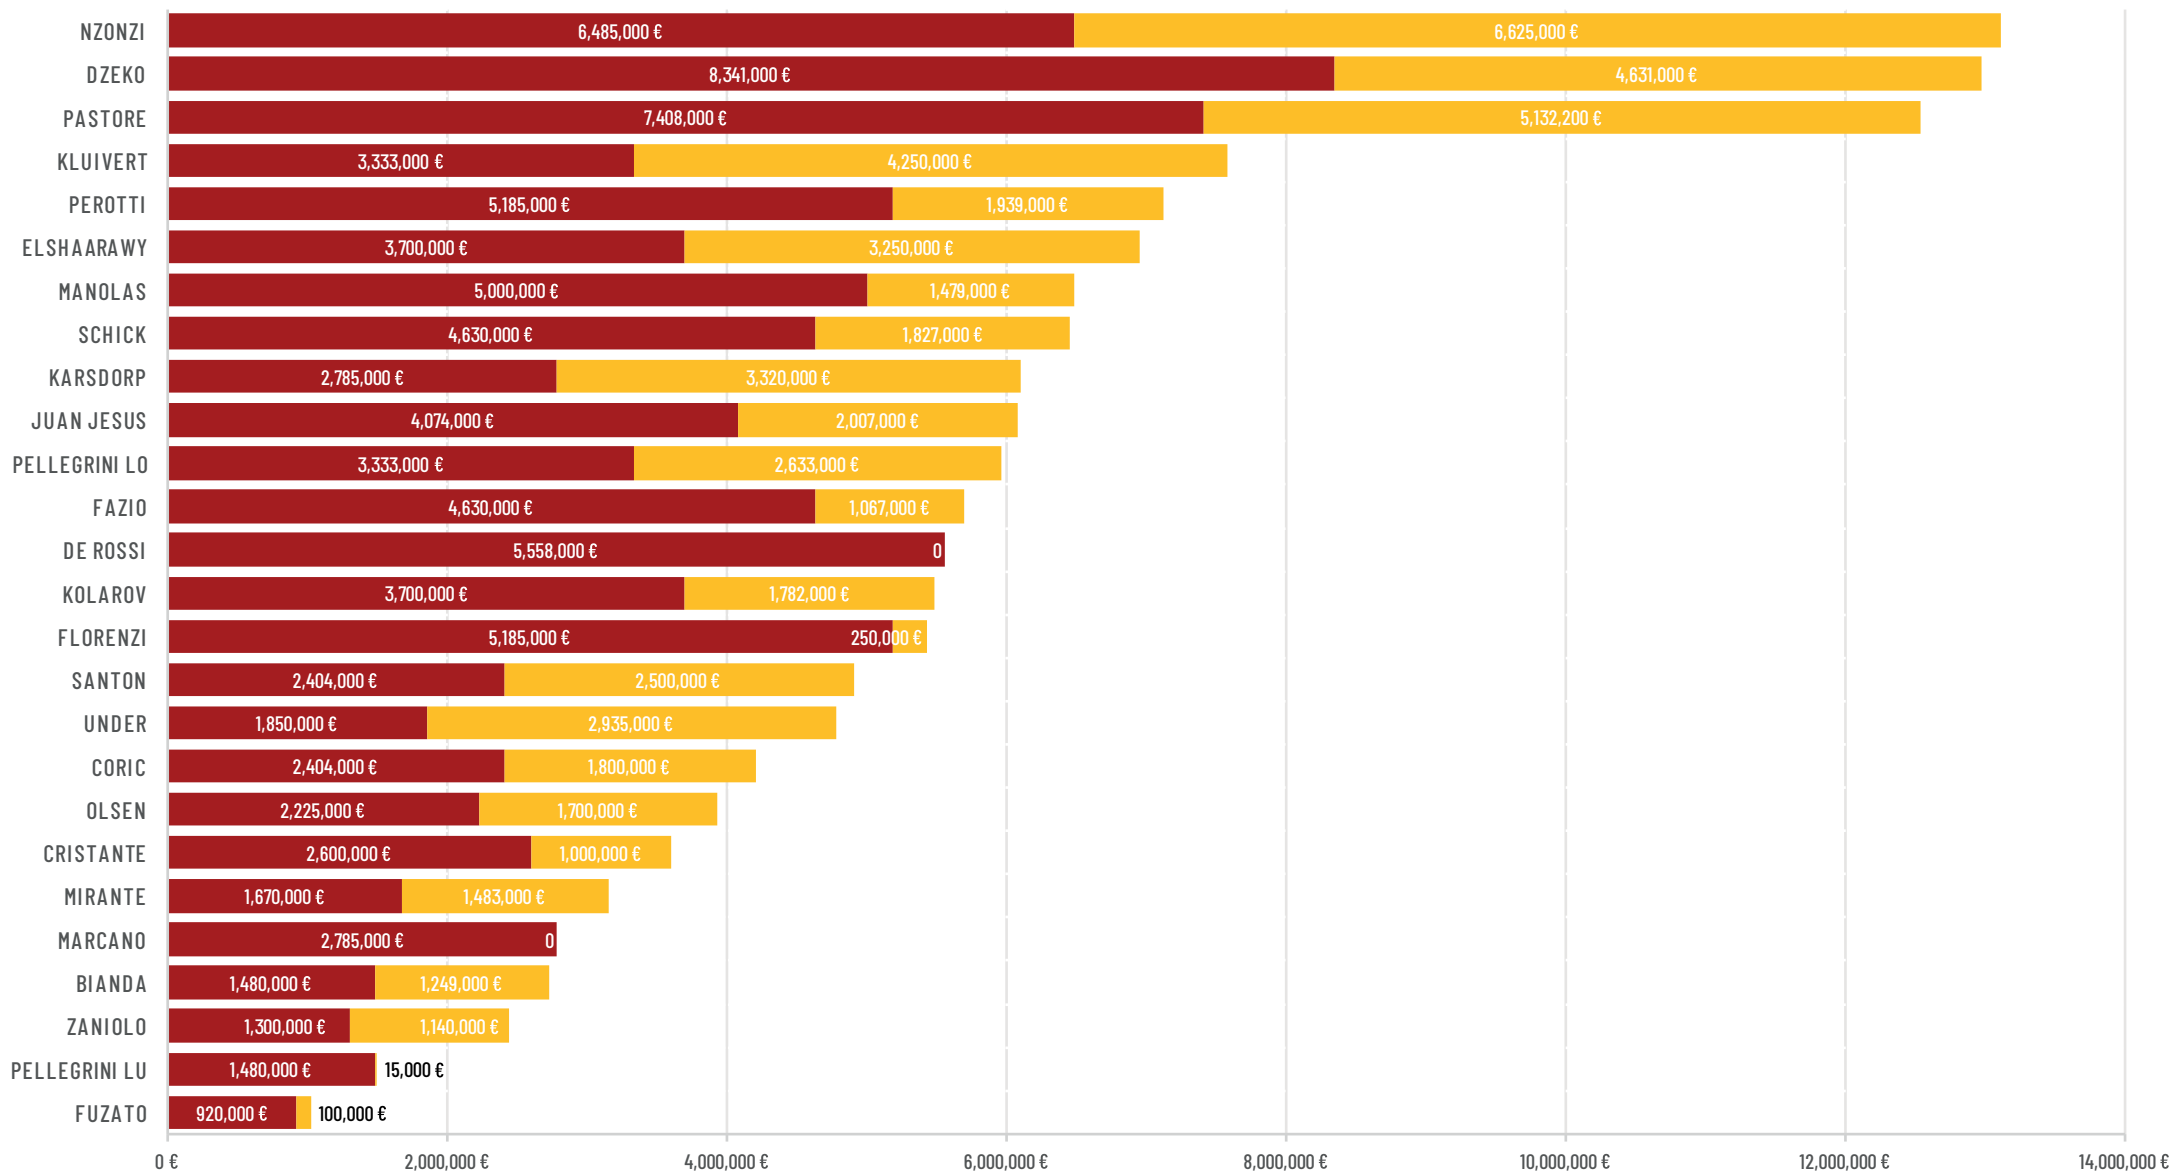

COSTO ANNUO ROSA 2018/19

■ Stipendio Lordo* ■ Ammortamento

Fonte Stipendi Inchiesta Gazzetta dello Sport - formula calcolo lordo (netto * 1.85)